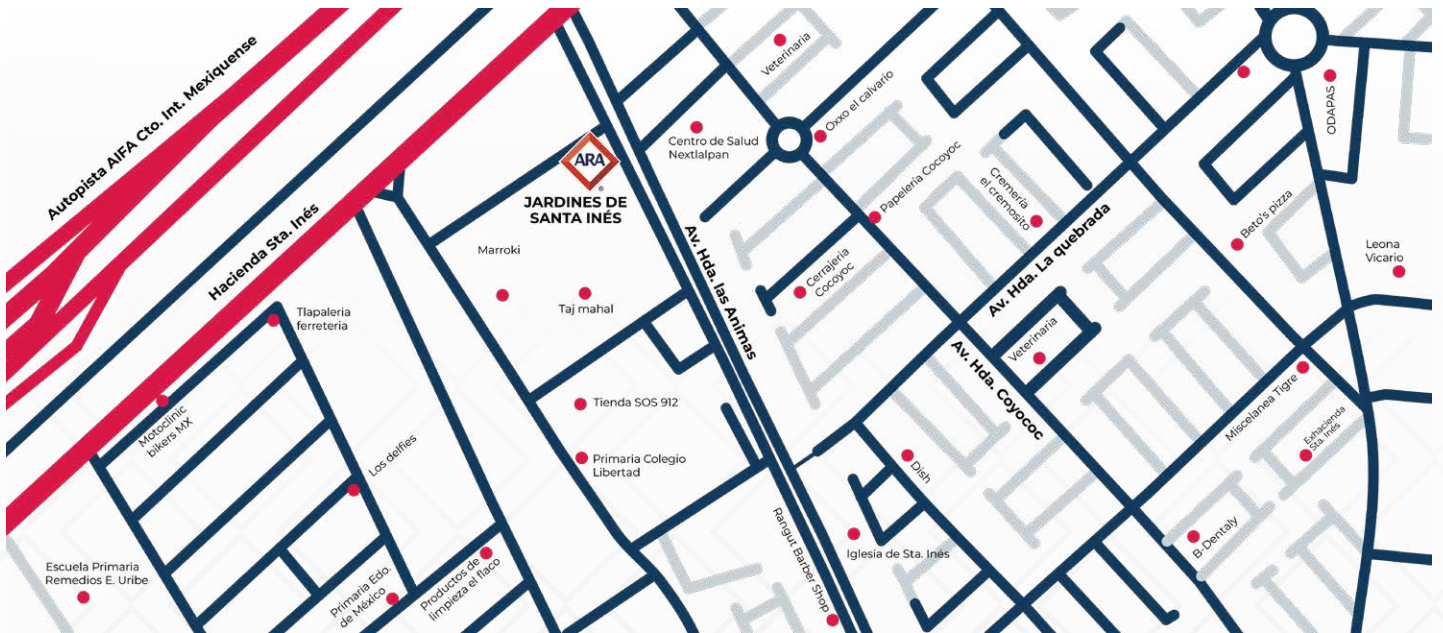

Jardines de
Santa Inés

CASAS[®]

Ahora Sí puedes

Jardines de Santa Inés IV
**está diseñado para brindarle
plena comodidad a tu familia.**

Imagen ilustrativa.

Santa Inés IV ofrece una variedad de opciones de viviendas para satisfacer las necesidades de todas las familias, desde casas amplias, hasta acogedores departamentos.

Imagen ilustrativa.

UBICACIÓN

Av. Meliton Velázquez 230, Ex-Hacienda Santa Inés, 55790 Santa Ana Nextlalpan, Méx.

Imagen ilustrativa.

DISFRUTA DE LOS BENEFICIOS

Jardines de Santa Inés cuenta con espacios pensados para ti y tu familia.